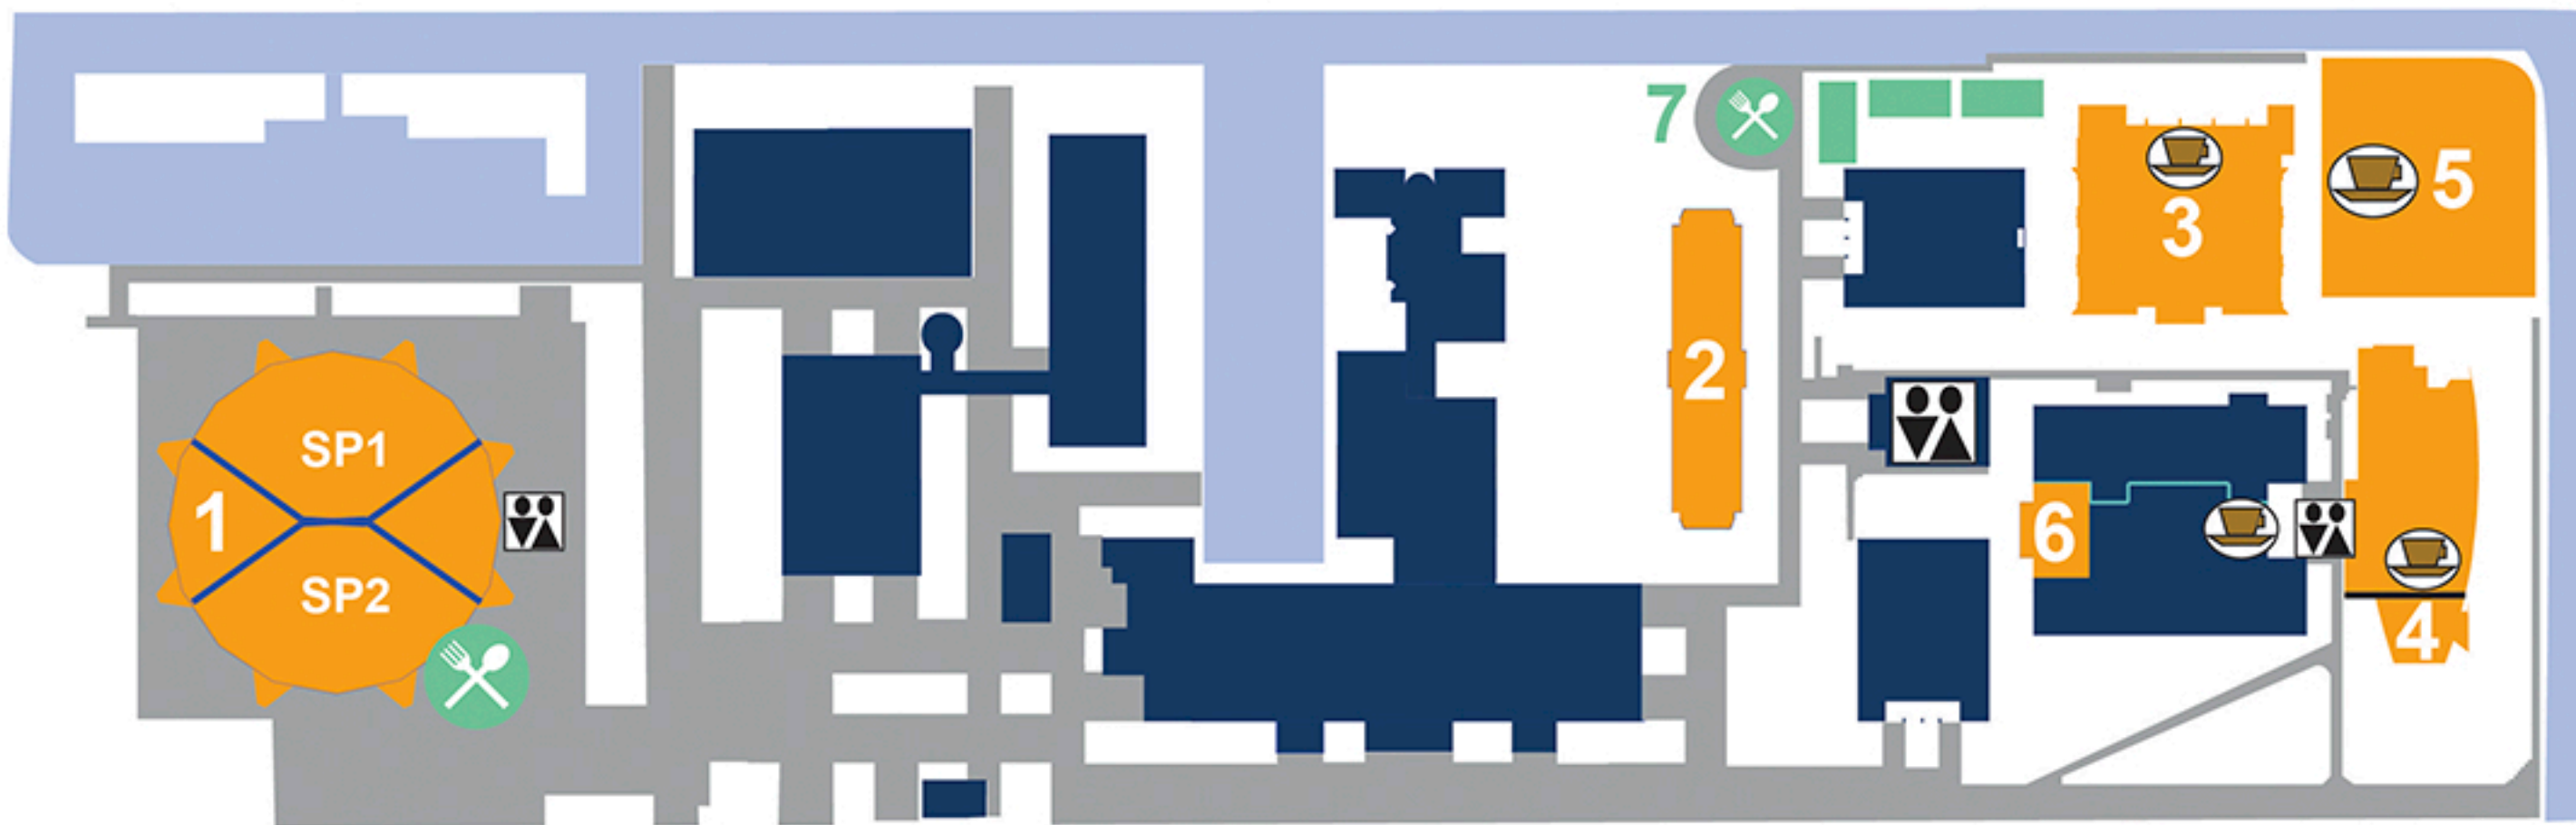

AREA PRINCIPAL

1 Edificio El Plato Conferencias Plenarias

SP1 Salón Plenario 1
SP2 Salón Planario 2

2 Edificio Cubo 5 Sesiones de Posters

Salas P1 a P4

3 Edificio Cubo 4 Sesiones Orales

Salas O1 a O4
Sala Apoyo Informático
Sala Exposición Geociencias y Arte

4 Edificio Empreudec Sesiones Orales

Sala O5 (Auditorio Jaime Baeza)

5 Carpa

Exhibición Comercial
Stands Auspiciadores
Punto Apoyo Logístico

6 Auditorio Emprendo

Exhibición de Videos

7 Carros de comida rápida (pero sana)

Alimentación

Baños

Puntos de café